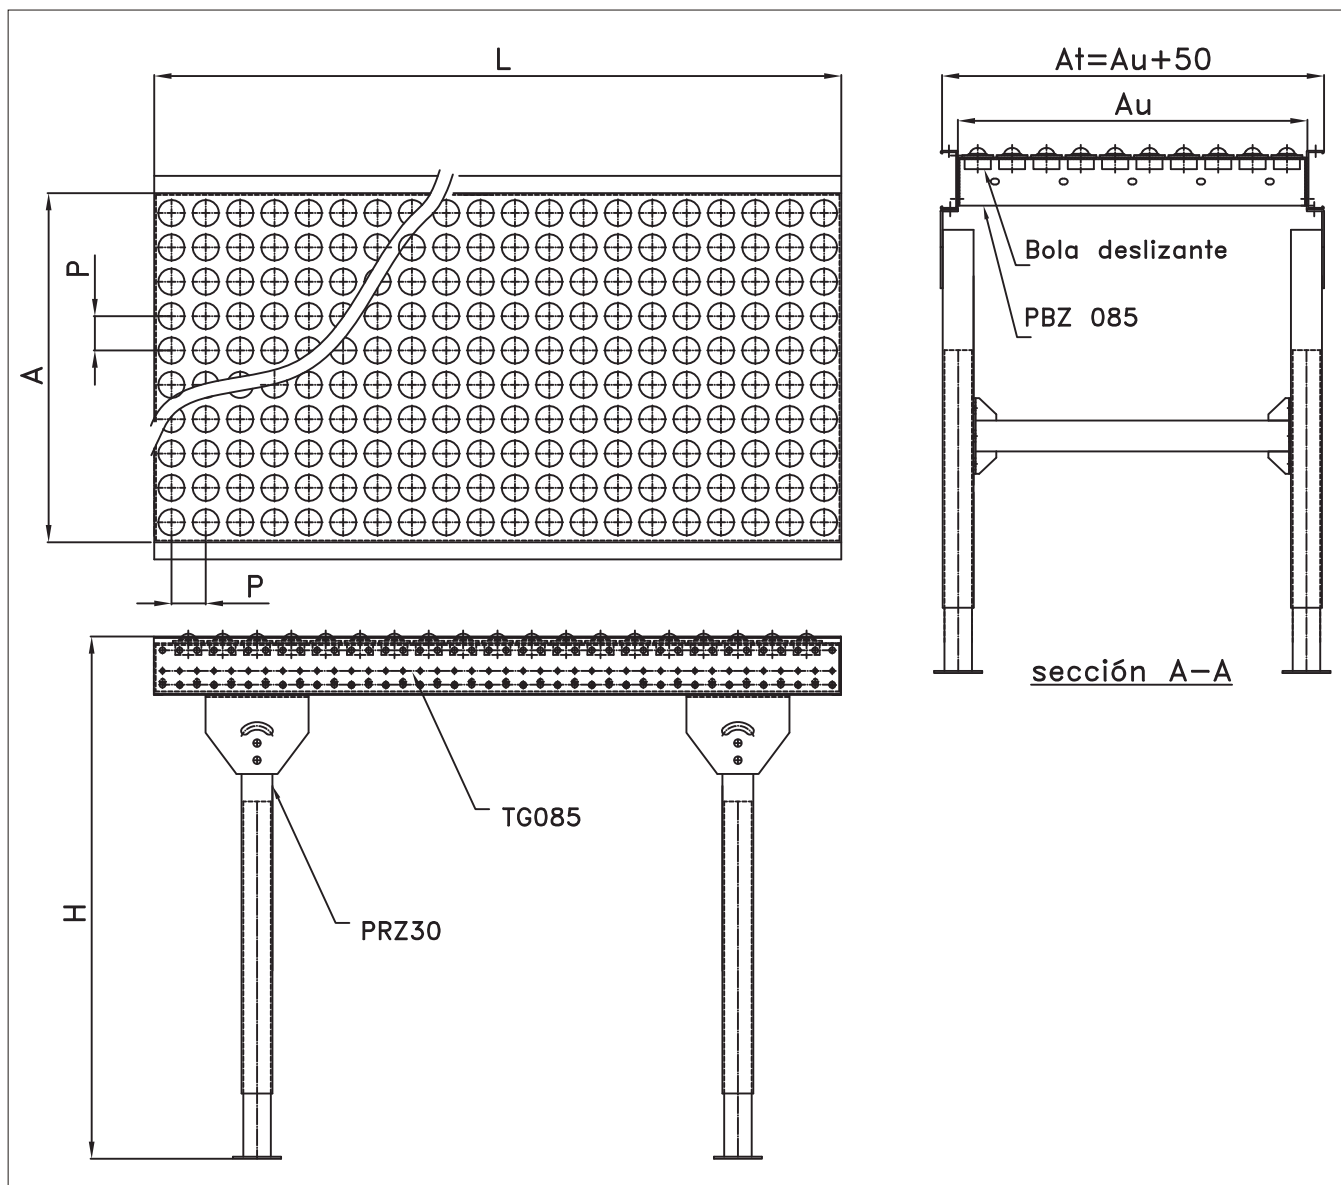

Mesas de bolas MB-085

Denominación	L	Au	At	P	Bola deslizante	Tipo patas	Bastidor
MBZ085	500 1000 1500	308	358	50 75 100 150 200	90.BDM.E25 90.BDP.E25	PRZ30 (H=630-1050)	TG085
		408	458				
		508	558				
		608	658				
		708	758				
		808	858				
		908	958				
		1008	1058				