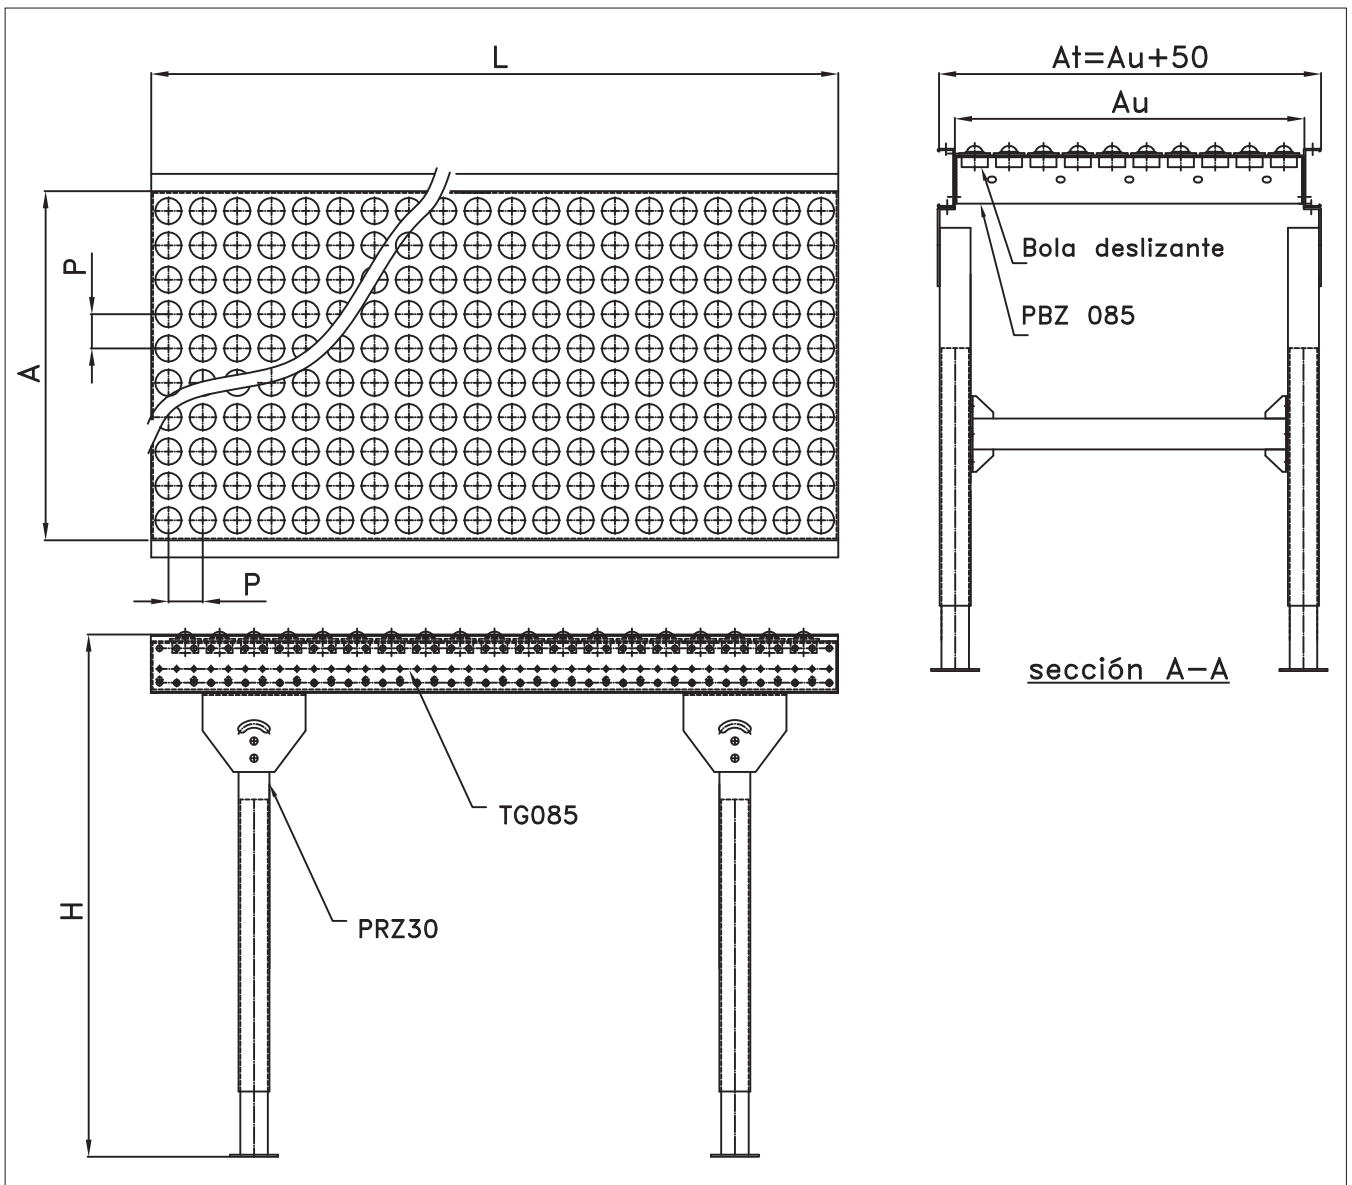

# Mesas de bolas

serie MB-085

# Mesas de bolas MB-085

Denominación	L	Au	At	P	Bola deslizante	Tipo patas	Bastidor
MBZ085	500 1000 1500	308	358	50 75 100 150 200	90.BDM.E25 90.BDP.E25	PRZ30 (H=630-1050)	TG085
		408	458				
		508	558				
		608	658				
		708	758				
		808	858				
		908	958				
		1008	1058				