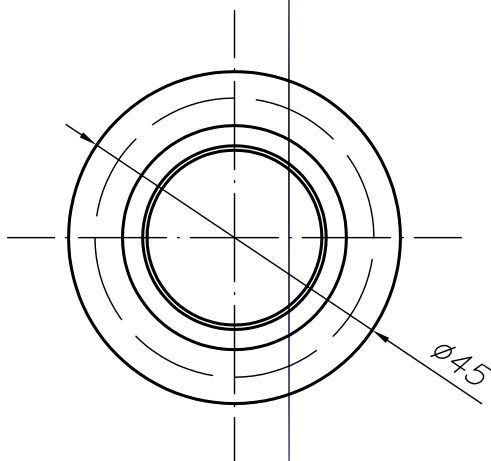

Bolas transportadoras **AEDA**

serie BD-025

○ ● ● *Conveyors*

Bolas serie BD-025

Acabado: Electrocinchado

POS.	Nº PIEZAS	DENOMINACIÓN	Ø			MATERIAL					CARGA MÁXIMA		
			D	D1 ^{+0.2} ₋₀	d ^{+0.2} ₋₀	PVC	INOX	FE	AL	PP	PA	FE	PA
01		Bola deslizante						X			X		
02		Cuerpo						X				70	20
03		Bolas deslizantes						X					