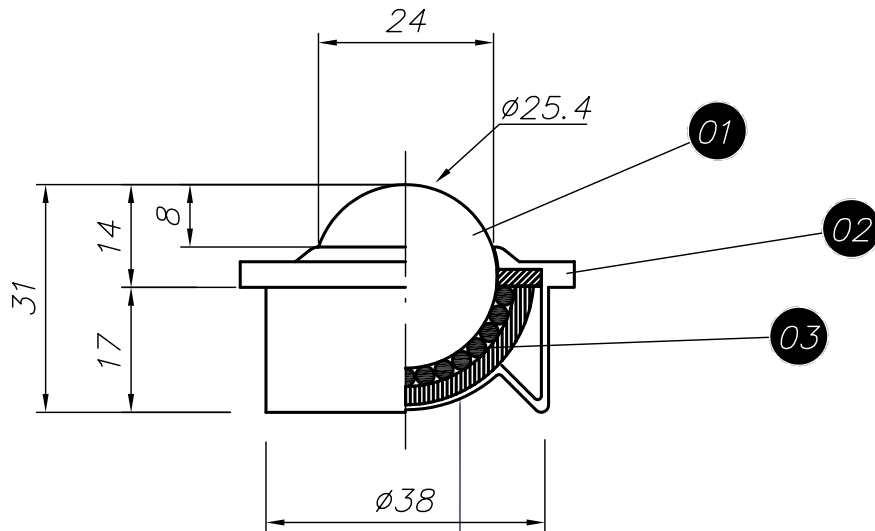

# Bolas serie BD-025

Acabado: Electrocinchado

POS.	Nº PIEZAS	DENOMINACIÓN	Ø			MATERIAL					CARGA MÁXIMA		
			D	D1 <sup>+0.2</sup> <sub>-0</sub>	d <sup>+0.2</sup> <sub>-0</sub>	PVC	INOX	FE	AL	PP	PA	FE	PA
01		Bola deslizante						X			X		
02		Cuerpo						X				70	20
03		Bolas deslizantes						X					