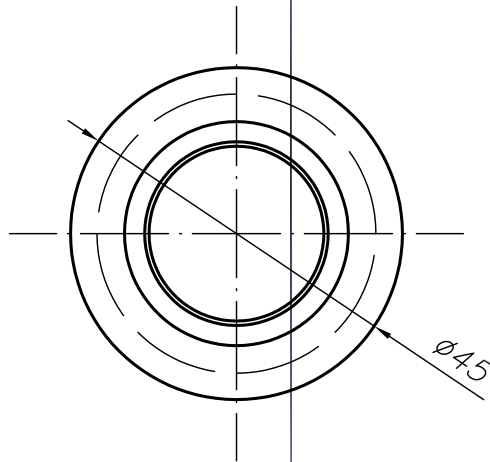

# Bolas serie BD-025

Acabado: Electrocinchado

POS.	Nº PIEZAS	DENOMINACIÓN	Ø			MATERIAL					CARGA MÁXIMA		
			D	D1 <sup>+0.2</sup> <sub>-0</sub>	d <sup>+0.2</sup> <sub>-0</sub>	PVC	INOX	FE	AL	PP	PA	FE	PA
01		Bola deslizante						X			X		
02		Cuerpo						X				70	20
03		Bolas deslizantes						X					