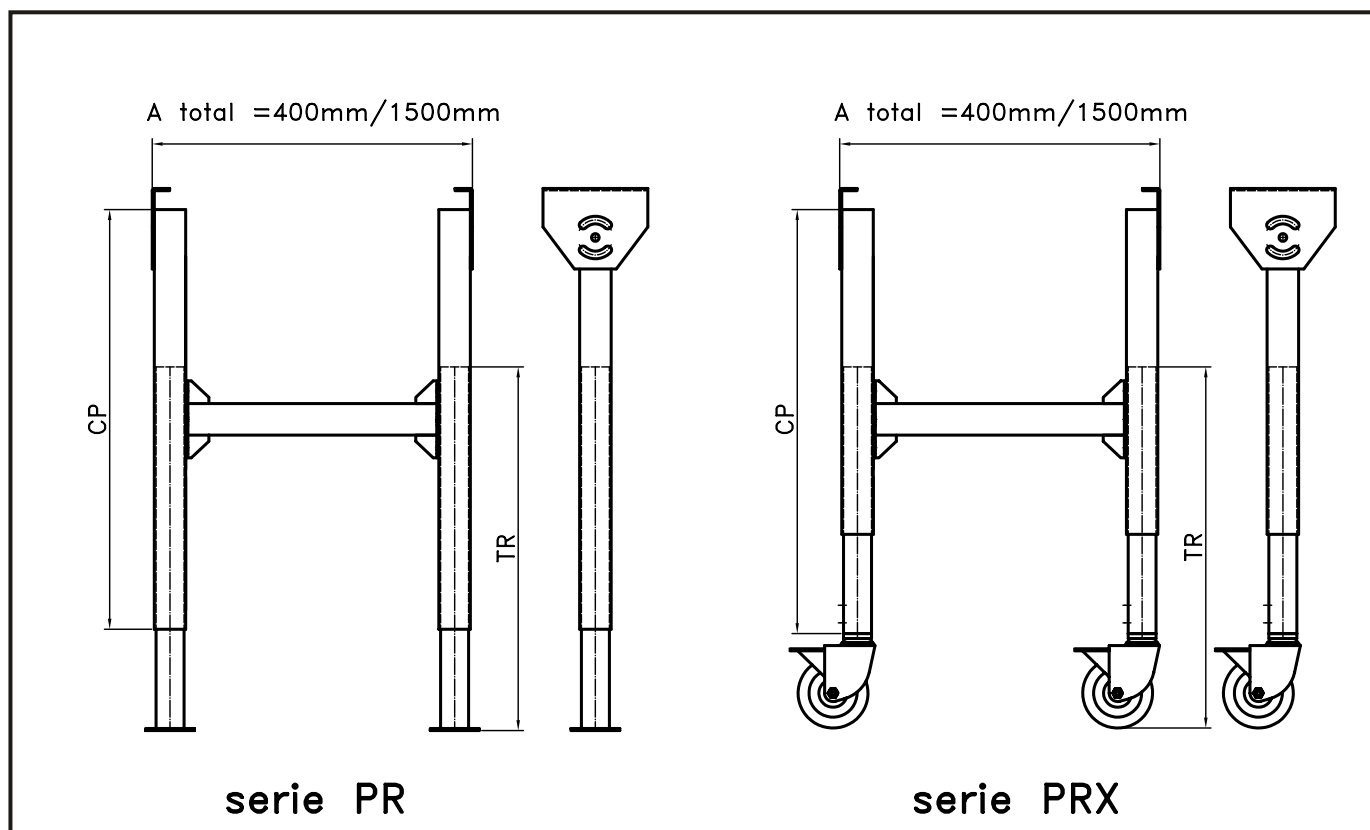

# Patas regulables PR-PRX

## ACABADO PATAS

PATA CON PLACA	PATA CON PIE	PATA CON RUEDA $\varnothing$ 80	PATA CON RUEDA $\varnothing$ 100
			

DESCRIPCION	PR15		PR20		PR25		PR30		PR35		PR40	
	H min	H max	H min	H max	H min	H max	H min	H max	H min	H max	H min	H max
columna pata (CP)	300		400		500		600		700		800	
telescopico (TR)	220		320		420		520		620		720	
ALTURA PATA CON PLACA	330	450	430	650	530	850	630	1050	730	1250	830	1450
ALTURA PATA CON PIE	365	485	465	685	565	885	665	1085	765	1285	865	1485
ALTURA PATA CON RUEDA $\varnothing$ 80	440	560	540	760	640	960	740	1160	840	1360	940	1560
ALTURA PATA CON RUEDA $\varnothing$ 100	460	580	560	780	660	980	760	1180	860	1380	960	1580