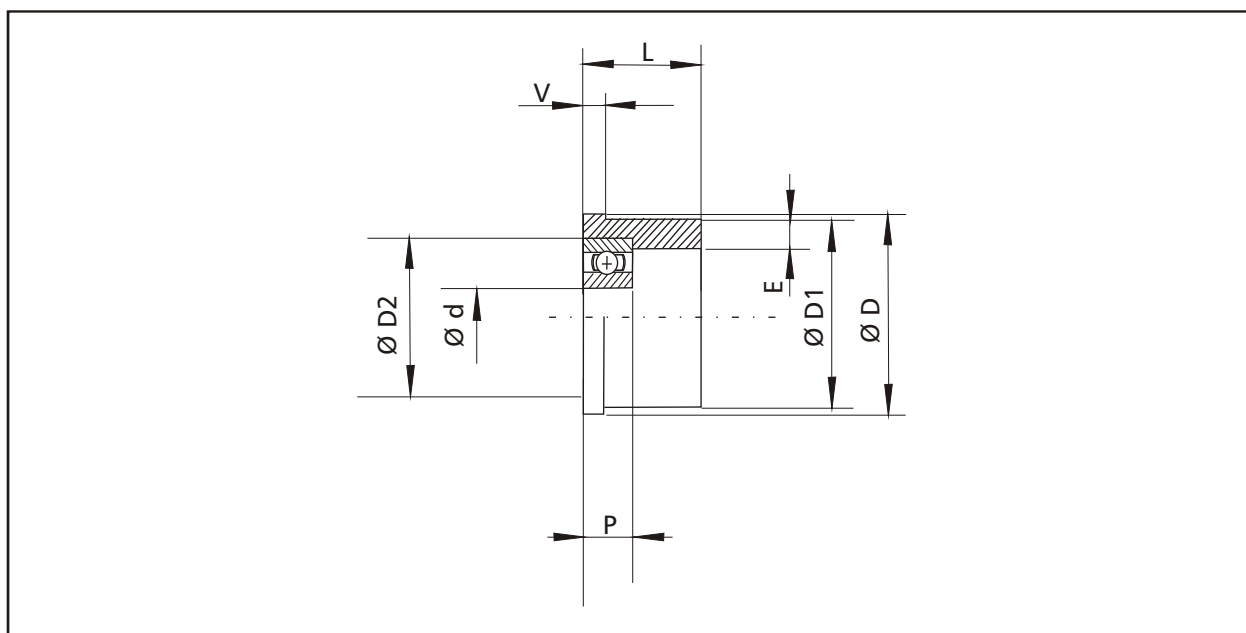

Cabezales serie CB 3000.SLD soldado

CABEZAL SOLDADO											
CÓDIGO	TUBO	Ø d	Ø D	Ø D1	Ø D2	V	E	P	L	RODAMIENTO	Kg/cm
CB3030.027.SLD.0608.08	30x1,5	08	29	27,3	22	3	4	7	17	608 ZZ	120
CB3040.037.SLD.0608.08	40x1,5	08	39	37,3	22	3	9	7	17	608 ZZ	120
CB3040.037.SLD.6200.10		10			30	3	5,5	9	17	6200 ZZ	200
CB3040.037.SLD.6201.12		12			32	3	4,5	10	17	6201 ZZ	310
CB3050.047.SLD.6200.10	50x1,5	10	49	47,3	30	3	10,5	9	17	6200 ZZ	200
CB3050.047.SLD.6201.12		12			32	3	9,5	10	17	6201 ZZ	310
CB3050.047.SLD.6202.15		15			35	3	8	10	17	6202 ZZ	375
CB3060.057.SLD.6200.10	60x1,5	10	59	57,3	30	3	15	9	17	6200 ZZ	200
CB3060.057.SLD.6201.12		12			32	3	14,5	10	17	6201 ZZ	310
CB3060.057.SLD.6202.15		15			35	3	13	11	17	6202 ZZ	375
CB3060.056.SLD.6200.10	60x2	10	58	56,3	30	3	15	9	17	6200 ZZ	200
CB3060.056.SLD.6201.12		12			32	3	14	10	17	6201 ZZ	310
CB3060.056.SLD.6202.15		15			35	3	12,5	11	17	6202 ZZ	375
CB3080.076.SLD.6202.15	80x2	15	78	76,4	35	3	22,5	11	17	6202 ZZ	375
CB3080.076.SLD.6203.17		17			40	3	20	12	17	6203 ZZ	475
CB3080.076.SLD.6204.20		20			47	3	16,5	14	17	6204 ZZ	600
CB3080.074.SLD.6203.17	80x3	17	75	74,4	40	3	19	12	17	6203 ZZ	475
CB3080.074.SLD.6204.20		20			47	3	15,5	14	17	6204 ZZ	600
CB3089.083.SLD.6204.20	89x3	20	85	83,4	47	3	21	14	17	6204 ZZ	600
CB3089.083.SLD.6205.25		25			52	3	19	15	17	6205 ZZ	700
CB3108.101.SLD.6204.20	108x3,25	20	104	102,4	47	3	30	14	17	6204 ZZ	600
CB3108.101.SLD.6205.25		25			52	3	28	15	17	6205 ZZ	700